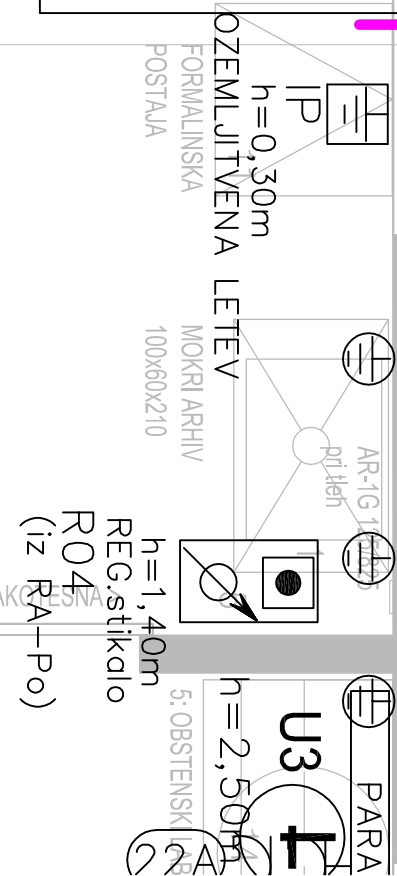

odpiranje vrat el. pogon

1/4/48

el. pogon vrat stropa

618

KANAL PARAPETNI KANAL PARAPETNI KANAL PARAPETNI KANAL PARAPETNI KANAL PARAPETNI KANAL PARAPETNI KANAL

aparat za: hladna kof, grelna ploš